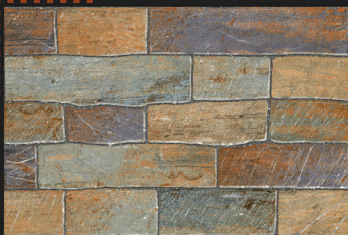

3D Tiles

Digital
Wall Tiles

Size:
30x45cm

Finish:
Matt

ELE 462