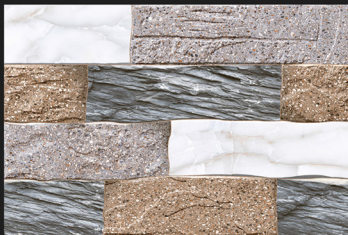

3D Tiles

Digital
Wall Tiles

Size:
30x45cm

Finish:
Matt

ELE 466