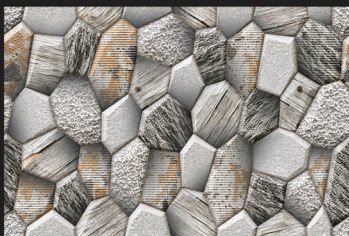

3D Tiles

Digital
Wall Tiles

Size:
30x45cm

Finish:
Matt

ELE 423