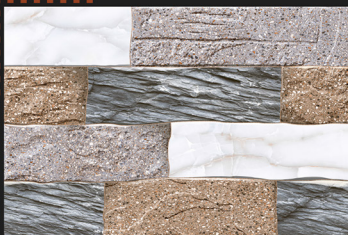

ELE 465

ELE 465 HL

ELE 465 HL1

ELE 465

3D Tiles

Digital
Wall Tiles

Size:
30x45cm

Finish:
Matt