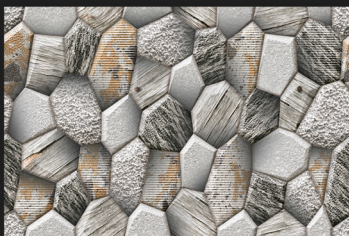

3D Tiles

Digital
Wall Tiles

Size:
30x45cm

Finish:
Matt

ELE 423