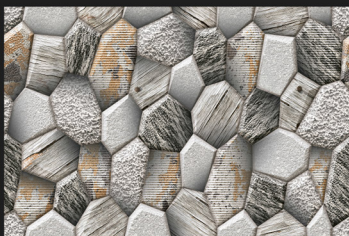

3D Tiles

Digital
Wall Tiles

Size:
30x45cm

Finish:
Matt

ELE 423